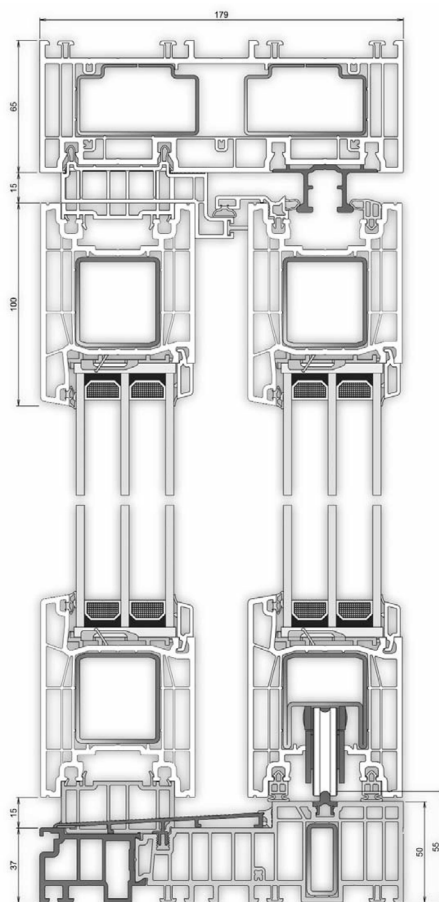

Élvezze az optimális lakóélményt, tökéletes működést és a kiváló hőszigetelést a Premidoor 76 rendszerrel.

A süllyeszthető küszöb szinte észrevétlenül simul a padlóban, akadálymentes átjárást biztosítva.

Alkalmazhatósági mérettartomány A sémás toló esetén (tokkülméret) :
Fehér: Szélesség: 180 – 600 cm-ig Színes: Szélesség: 180 – 500 cm-ig
Fehér: Magasság: 120 – 270 cm-ig Színes: Magasság: 120 – 240 cm-ig

179 mm-es mm beépítési mélység, 6 légkamrás 76-os szárnyal.

Típusok:

A séma

D séma

C variáns séma

C séma