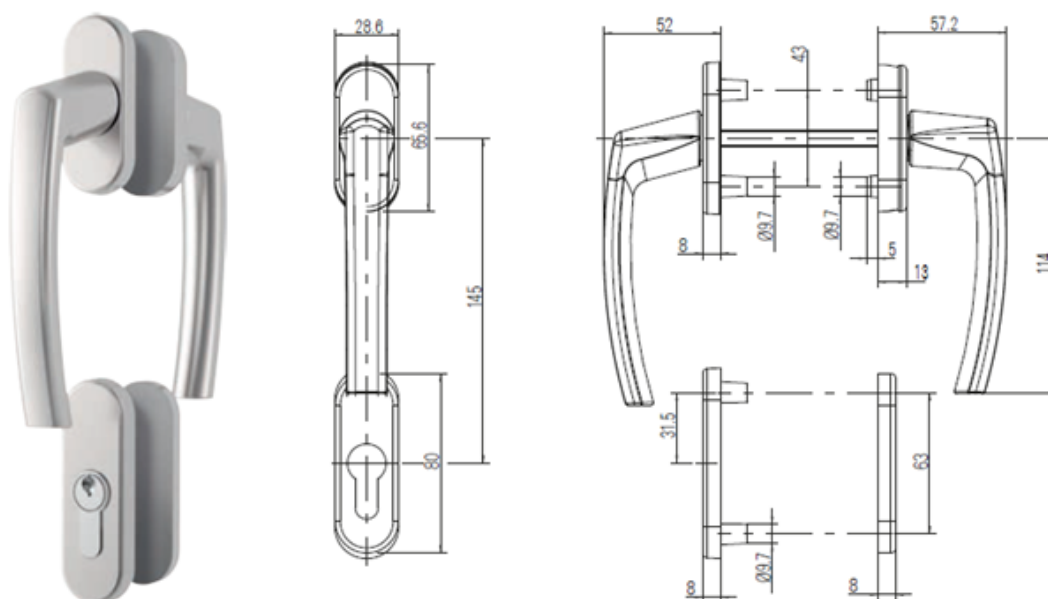

Műszaki tartalom:

Kömmerring 88MD német profilrendszer

- **88 mm**-es beépítési mélység
- 7 légkamrás tok és szárnyprofilok, szélsőtömítéssel kialakítás
- minden tartományban erős, horganyzott acélmerevítés
- kiváló hang és hőszigetelést biztosító **középtömítés**
- **kimagaslóan magas hőszigetelési képesség**

- extrudált gumitömítés szürke vagy fóliás nyílászáró esetében fekete színben

Szín

- a palettán rendszeresített 3 standard és több különleges fóliával

Normál ablak tok-szárny metszete

Nagy szárnyméretek esetén alkalmazható szélesebb szárnyprofil, mely hosszú távú, problémamentes működést garantál.

Top 88MD befelé nyíló
széles szárnyú erkélyajtó

Top 88MD kifelé nyíló
széles szárnyú erkélyajtó

A klasszikus belső kilincses erkélyajtó helyett, a szélesebb szárny alkalmazása esetén lehetőség van átmenő kilincses erkélyajtó gyártására, ami kulccsal külső oldalról is nyitható.