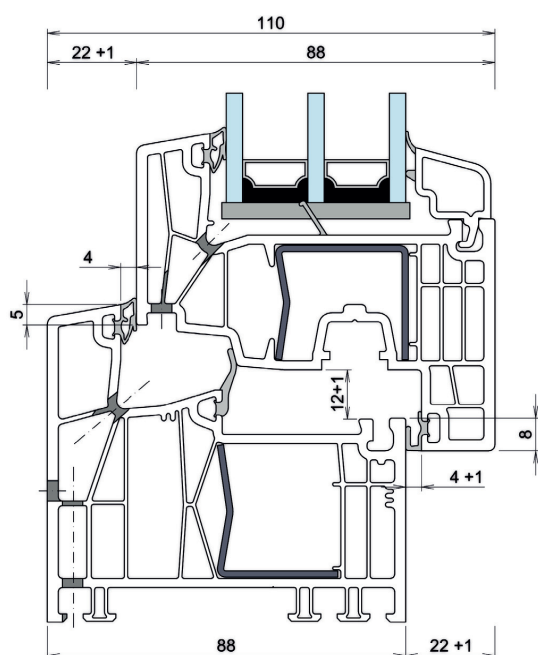

Szín

- a palettán rendszeresített 3 standard és több különleges fóliával

Normál ablak tok-szárny metszete