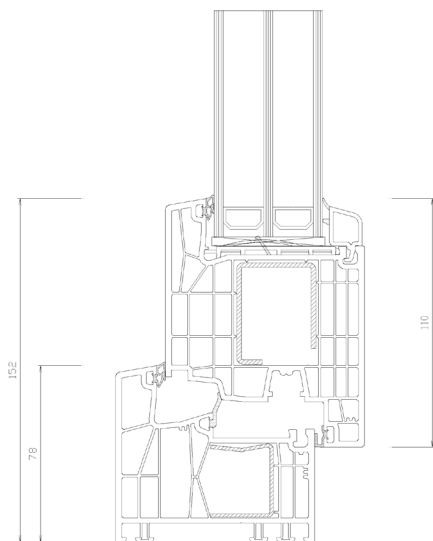

Műszaki tartalom:

Kömmerring 88MD német profilrendszer

- **88 mm**-es beépítési mélység
- 7 légkamrás tok és szárnyprofilok, szélsőtömítéssel kialakítás
- minden tartományban erős, horganyzott acélmerevítés
- kiváló hang és hőszigetelést biztosító **középtömítés**
- **kimagaslóan magas hőszigetelési képesség**

Hőszigetelő üveg

- melegperemes távtartós technológia alapján
- **48 mm-es háromrétegű** (4 mm Low-e/16 mm/4 float/16 mm/4 mm Low-e) **$U_g=0,5$ W/m²K** értékű fokozott hőszigetelésű üveggel

Gumitömítés

- extrudált gumitömítés szürke vagy fóliás nyílászáró esetében fekete színben

Szín

- a palettán rendszeresített 3 standard és több különleges fóliával

Normál ablak tok-szárny metszete

Nagy szárnyméretek esetén alkalmazható szélesebb szárnyprofil, mely hosszú távú, problémamentes működést garantál.