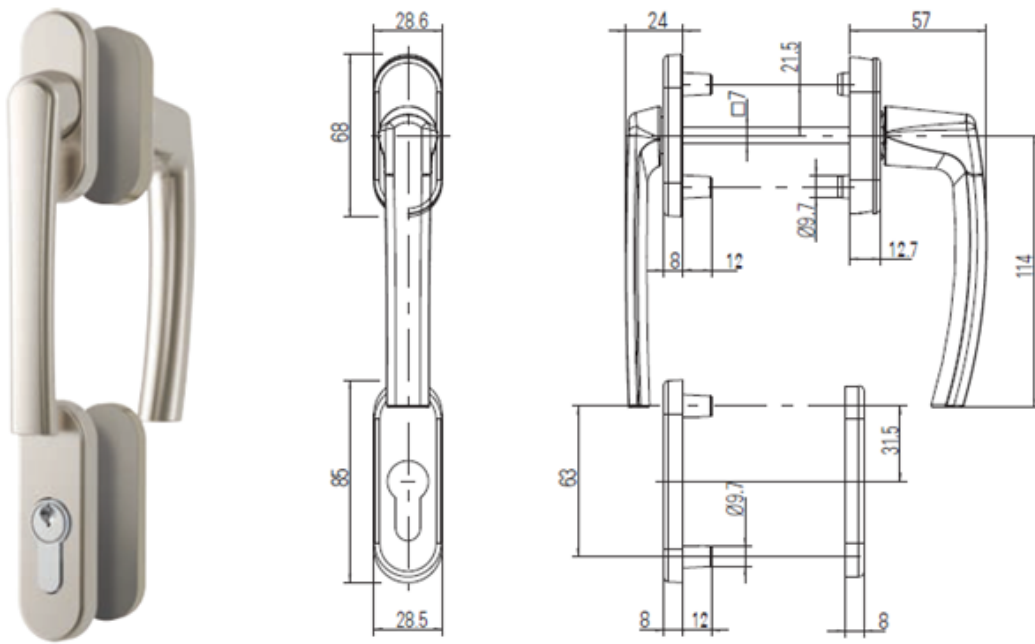

Műszaki tartalom:

Kömmerring 88MD német profilrendszer

- **88 mm**-es beépítési mélység
- 7 légkamrás tok és szárnyprofilok, szélsőtömítéssel kialakítás
- minden tartományban erős, horganyzott acélmerevítés
- kiváló hang és hőszigetelést biztosító **középtömítés**
- **kimagaslóan magas hőszigetelési képesség**

Top 88MD befelé nyíló
széles szárnyú erkélyajtó

Top 88MD kifelé nyíló
széles szárnyú erkélyajtó

A klasszikus belső kilincses erkélyajtó helyett, a szélesebb szárny alkalmazása esetén lehetőség van átmenő kilincses erkélyajtó gyártására, ami kulccsal külső oldalról is nyitható.

Redőny esetén rövidnyakú kilincs is rendelhető:

A tokküzőb helyett választható 20 mm-es alumínium küszöb, amivel akadálymentes áthaladás biztosítható.