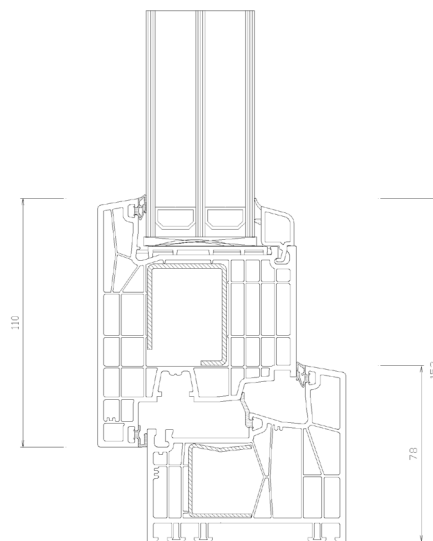

Top 88MD kifelé nyíló
széles szárnyú erkélyajtó